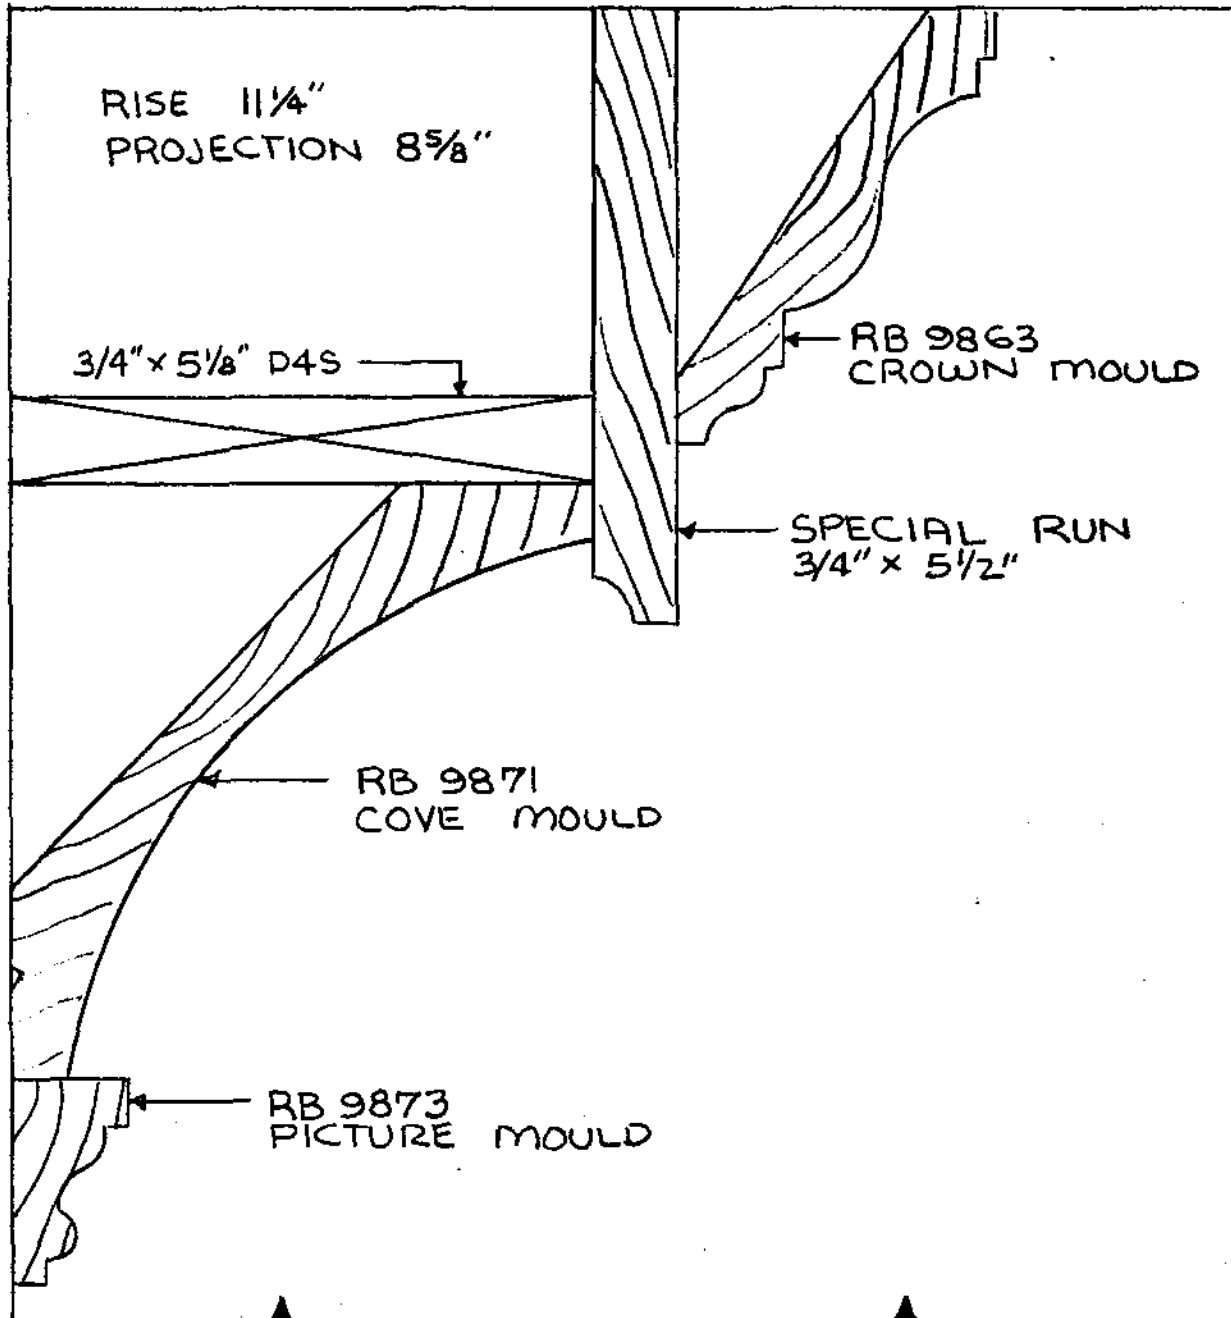

1-404
FAX. 875-6102

RB 29938 NORTH VIRGINIA CORNICE ASSEM.

7³/₈" RISE
6¹/₂" PROJECTION

RANDALL BROTHERS, INC.

665 MARIETTA STREET N.W.; ATLANTA, GA.

1-404
PHONE 892-6666

1-404
FAX. 875-6102

RB 59871 WEST PACES CORNICE ASSEMBLY