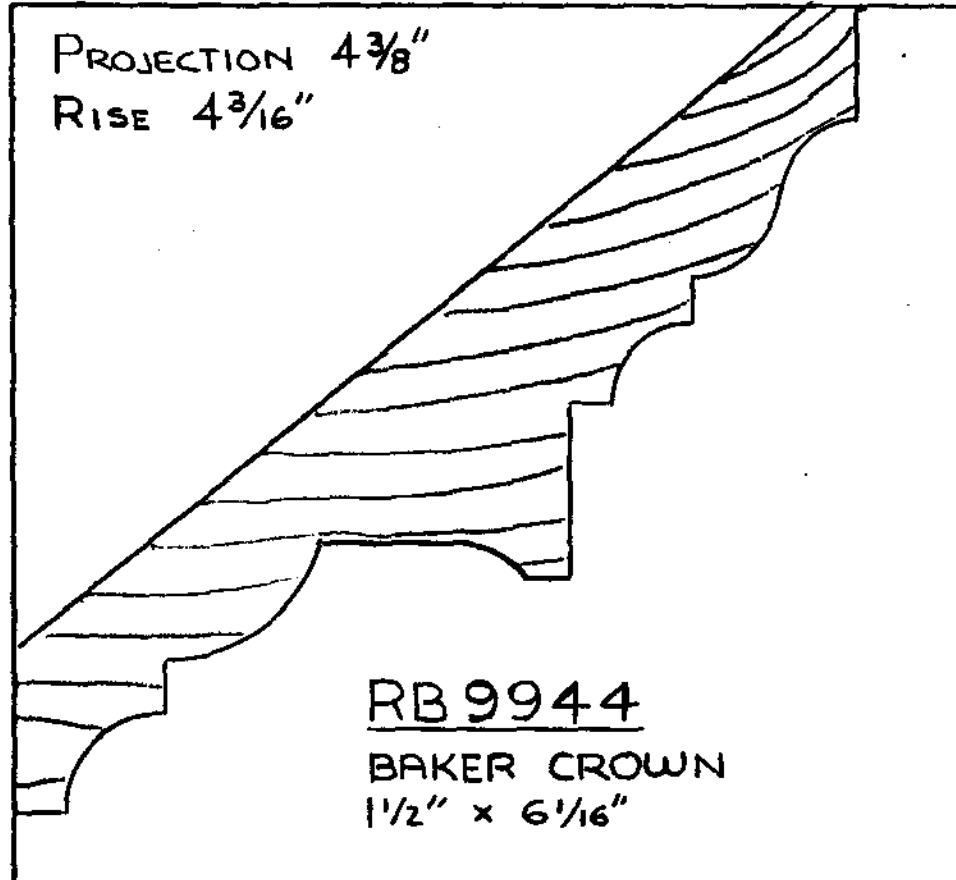

RANDALL BROTHERS, INC.

665 MARIETTA STREET N.W.; ATLANTA, GA.

1-404
PHONE 892-6666

1-404
FAX. 875-6102