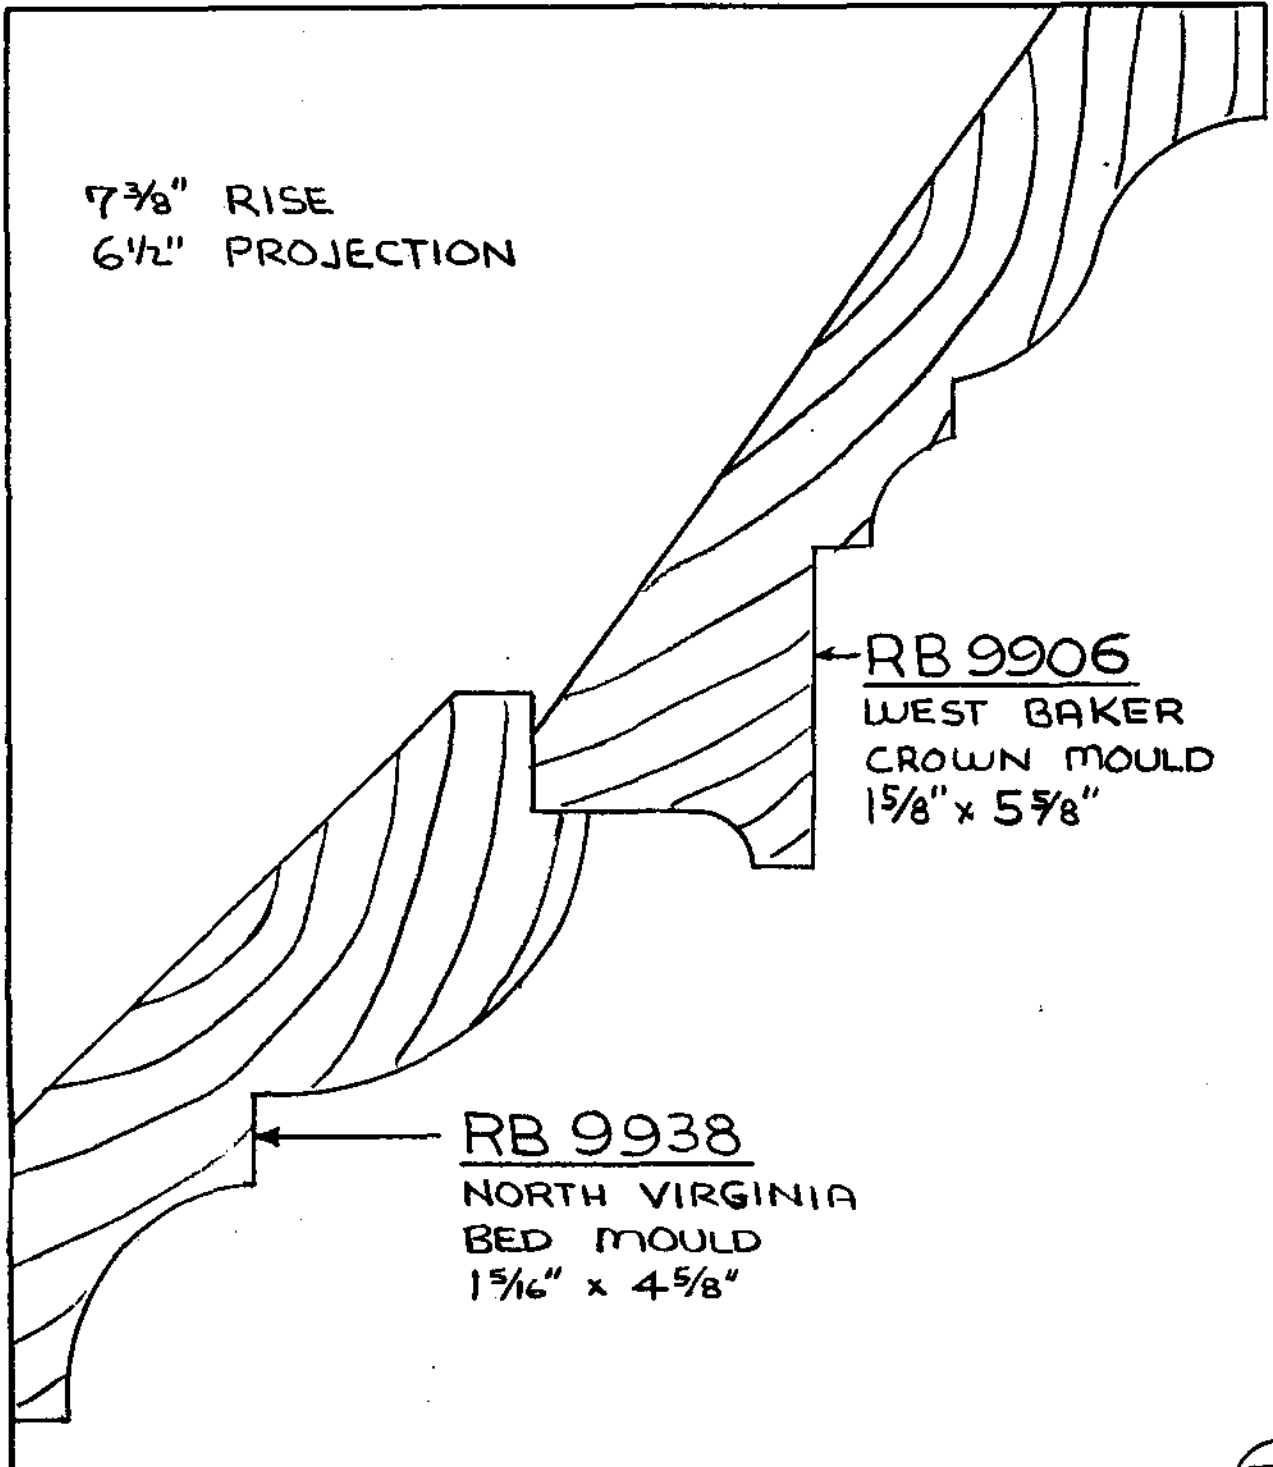

1-404
FAX. 875-6102

RB 29938 NORTH VIRGINIA CORNICE ASSEM.

7³/₈" RISE
6¹/₂" PROJECTION

RANDALL BROTHERS, INC.

665 MARIETTA STREET N.W.; ATLANTA, GA.

1-404
PHONE 892-6666

1-404
FAX. 875-6102

RB 59871 WEST PACES CORNICE ASSEMBLY