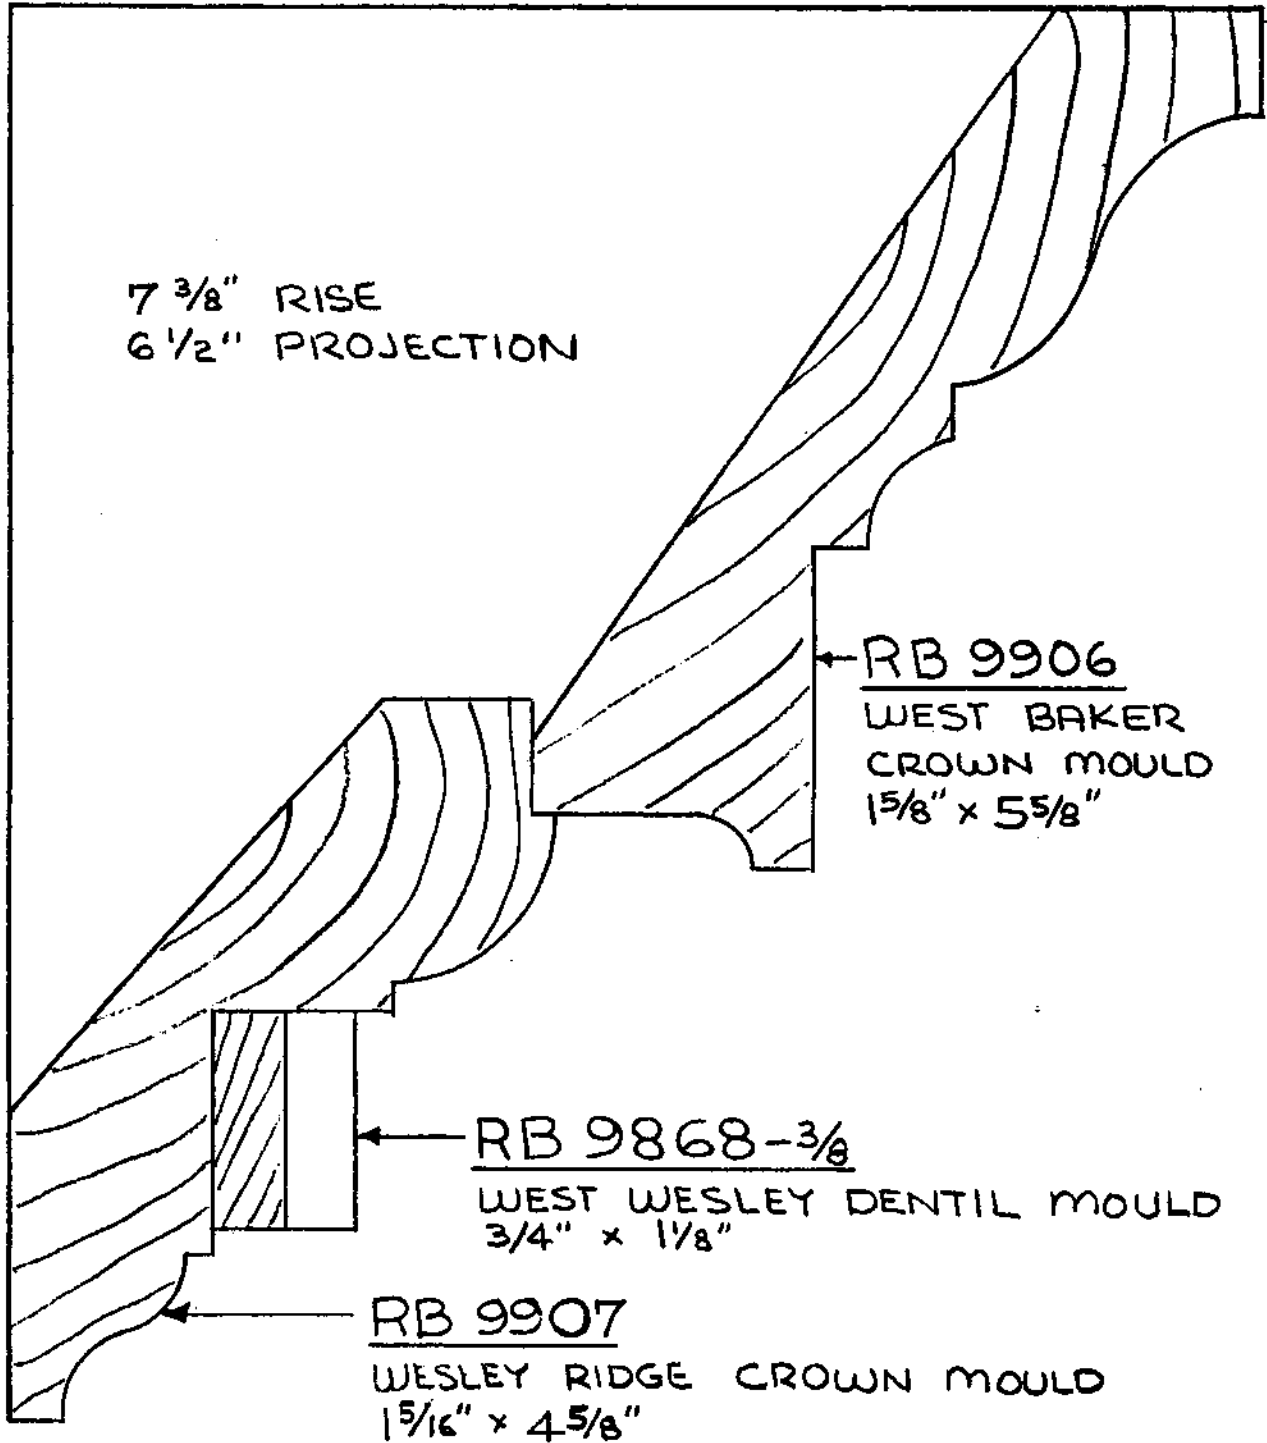

RANDALL BROTHERS, INC.

666 MARIETTA STREET N.W.; ATLANTA, GA.

1-404
PHONE 892-6666

1-404
FAX. 875-6102

RB 39906 WEST BAKER CORNICE ASSEMBLY